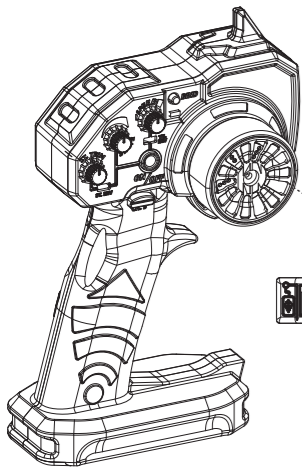

HT-SU1803022 (clear / non peinte)
HT-SU1803022-RTR (peinted / peinte)

KN-KT3X/SET

KN-KR3X
Receiver only
Recepteur seul

HT-SU1803030

CRX-058

HT-520001Y

REV-158

CRX-050

CRX-064

KN-2113LVWP

CRX-233

CRX-234

CRX-235

CRX-207

CRX-006

CRX-003